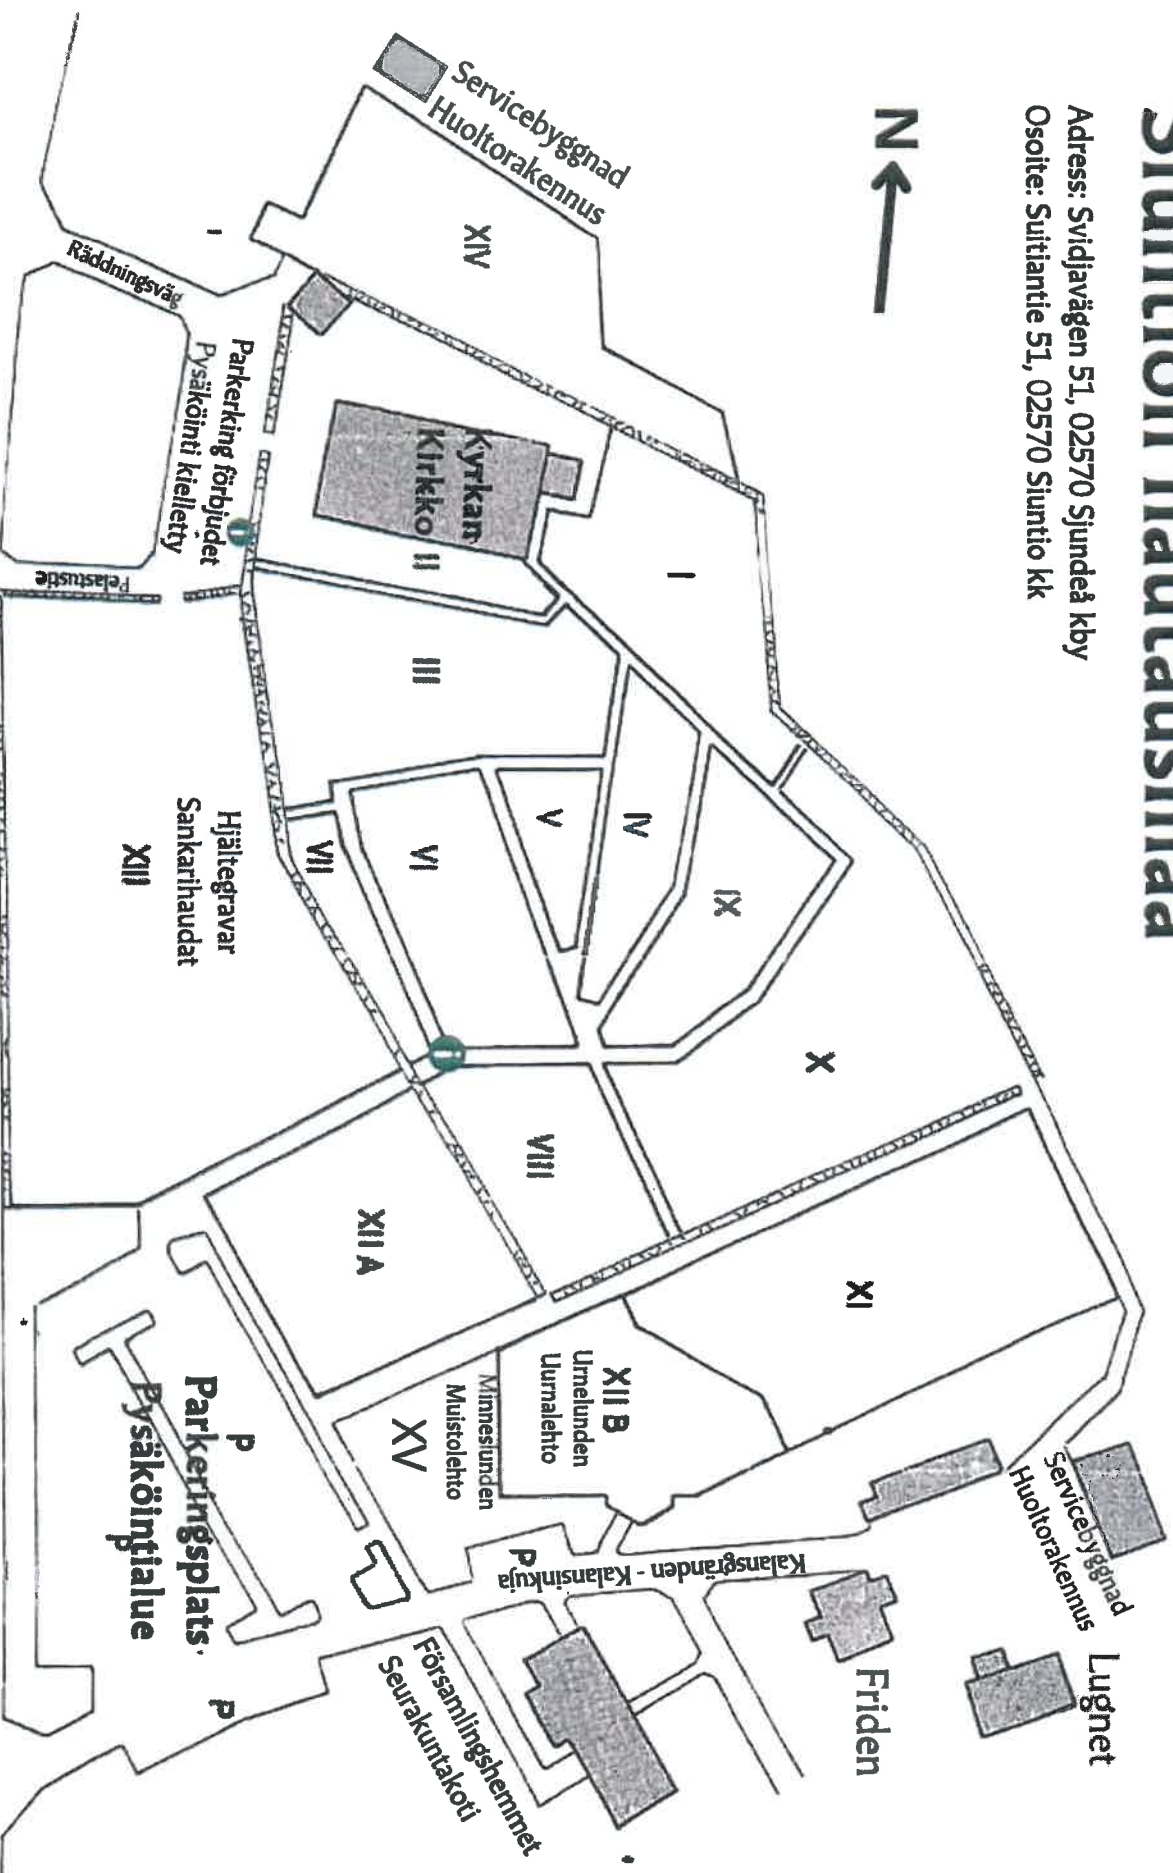

## Siuntion hautausmaa

Address: Svidjavägen 51, 02570 Sjundeå kby  
Osoite: Suitiantie 51, 02570 Siuntio kk

Svidjavägen - Suitiantie

Svidjavägen - Suitiantie

I

II

Siuntion  
Pyhän  
Pietarin  
kirkko

46